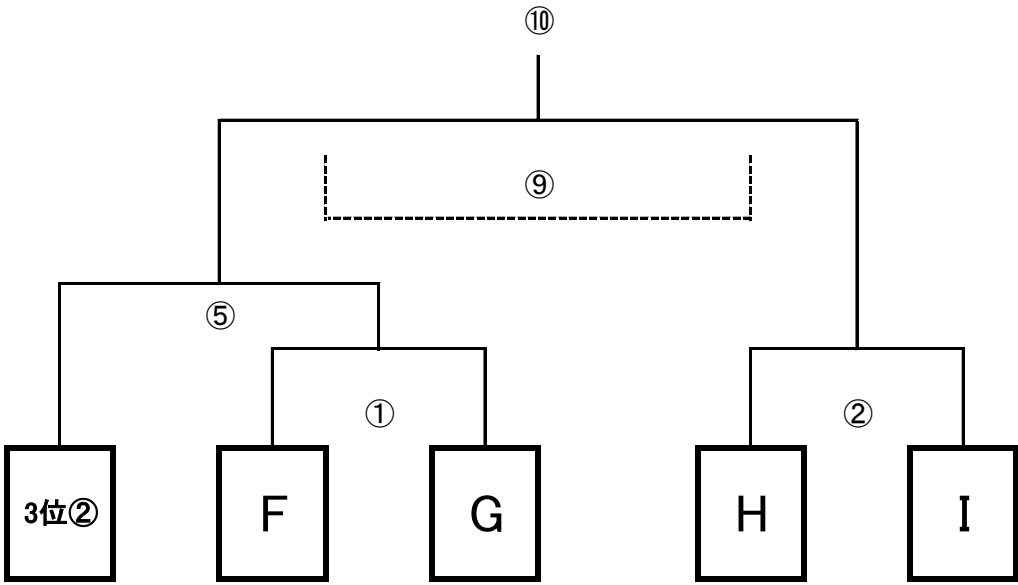

Aコート						
開始時間	予選リーグ (12分-3分-12分)			審判		スコア
① 8:00	スクデット	VS	奈良クラブ	本部		VS
② 8:30	高槻クイーン	VS	スクデット	相互審		VS
③ 9:00	SSクリエイト	VS	奈良クラブ	相互審		VS
④ 9:30	奈良セントラル	VS	三重中勢	相互審		VS
⑤ 10:00	スクデット	VS	SSクリエイト	相互審		VS
⑥ 10:30	一身田	VS	西大冠	相互審		VS
⑦ 11:00	仲良し	VS	高槻クイーン	相互審		VS
⑧ 11:30	三重中勢	VS	山田荘	相互審		VS
⑨ 12:00	仲良し	VS	奈良クラブ	相互審		VS
⑩ 12:30	奈良セントラル	VS	西大冠	相互審		VS
⑪ 13:00	SSクリエイト	VS	高槻クイーン	相互審		VS
⑫ 13:30	一身田	VS	奈良セントラル	相互審		VS
⑬ 14:00	西大冠	VS	三重中勢	相互審		VS
⑭ 14:30	SSクリエイト	VS	仲良し	相互審		VS
⑮ 15:00	高槻クイーン	VS	奈良クラブ	相互審		VS
⑯ 15:30	一身田	VS	山田荘	相互審		VS
⑰ 16:00	スクデット	VS	仲良し	相互審		VS

Bコート						
開始時間	予選リーグ (12分-3分-12分)			審判		スコア
① 8:00	奈良セントラル	VS	山田荘	本部		VS
② 8:30	三重中勢	VS	一身田	相互審		VS
③ 9:00	山田荘	VS	西大冠	相互審		VS

以下U-9ほたるカップ

第8回キノコカップ上位 下位トーナメント戦

上位トーナメント

下位トーナメント

交流戦

	時間	審判
①	9:00~9:35	相互審
②	9:35~10:10	相互審
③	10:10~10:45	相互審
④	10:45~11:20	相互審
⑤	11:20~11:55	相互審
⑥	11:55~12:30	相互審
⑦	12:30~13:05	昼休憩
⑧	13:05~13:40	相互審
⑨	13:40~14:15	相互審
⑩	14:15~14:50	相互審
⑪	14:50~15:25	相互審
⑫	15:25~16:00	本部