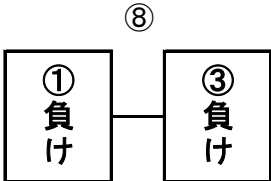

Bコート						
開始時間	予選リーグ (12分-3分-12分)			審判		スコア
① 8:00	奈良セントラル	VS	山田荘	本部		VS
② 8:30	三重中勢	VS	一身田	相互審		VS
③ 9:00	山田荘	VS	西大冠	相互審		VS

以下U-9ほたるカップ

第8回キノコカップ上位 下位トーナメント戦

上位トーナメント

下位トーナメント

交流戦

	時間	審判
①	9:00~9:35	相互審
②	9:35~10:10	相互審
③	10:10~10:45	相互審
④	10:45~11:20	相互審
⑤	11:20~11:55	相互審
⑥	11:55~12:30	相互審
⑦	12:30~13:05	昼休憩
⑧	13:05~13:40	相互審
⑨	13:40~14:15	相互審
⑩	14:15~14:50	相互審
⑪	14:50~15:25	相互審
⑫	15:25~16:00	本部