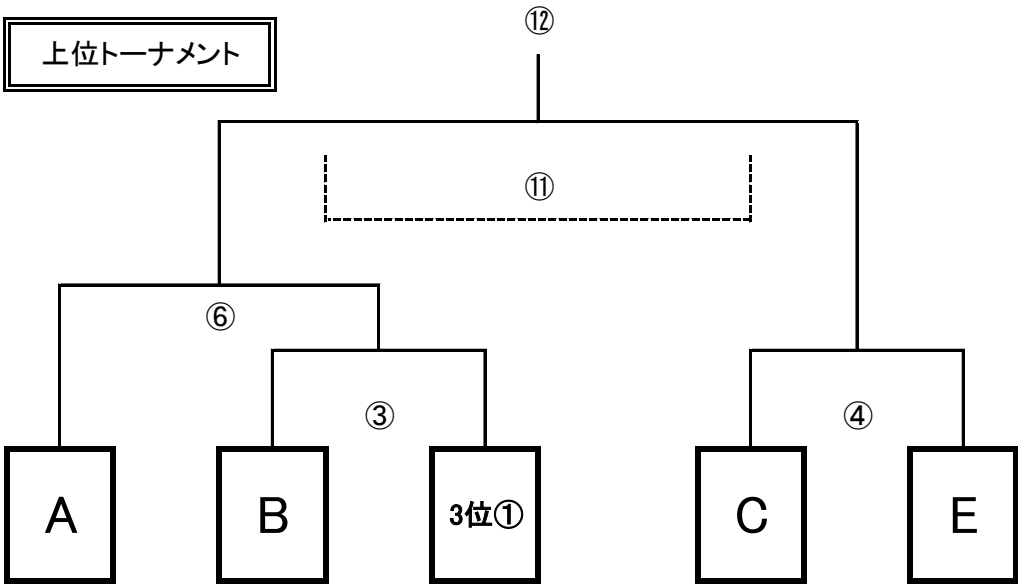

Aコート						
開始時間	予選リーグ (12分-3分-12分)			審判		スコア
① 8:00	スクデット	VS	奈良クラブ	本部		VS
② 8:30	高槻クイーン	VS	スクデット	相互審		VS
③ 9:00	SSクリエイト	VS	奈良クラブ	相互審		VS
④ 9:30	奈良セントラル	VS	三重中勢	相互審		VS
⑤ 10:00	スクデット	VS	SSクリエイト	相互審		VS
⑥ 10:30	一身田	VS	西大冠	相互審		VS
⑦ 11:00	仲良し	VS	高槻クイーン	相互審		VS
⑧ 11:30	三重中勢	VS	山田荘	相互審		VS
⑨ 12:00	仲良し	VS	奈良クラブ	相互審		VS
⑩ 12:30	奈良セントラル	VS	西大冠	相互審		VS
⑪ 13:00	SSクリエイト	VS	高槻クイーン	相互審		VS
⑫ 13:30	一身田	VS	奈良セントラル	相互審		VS
⑬ 14:00	西大冠	VS	三重中勢	相互審		VS
⑭ 14:30	SSクリエイト	VS	仲良し	相互審		VS
⑮ 15:00	高槻クイーン	VS	奈良クラブ	相互審		VS
⑯ 15:30	一身田	VS	山田荘	相互審		VS
⑰ 16:00	スクデット	VS	仲良し	相互審		VS

Bコート						
開始時間	予選リーグ (12分-3分-12分)			審判		スコア
① 8:00	奈良セントラル	VS	山田荘	本部		VS
② 8:30	三重中勢	VS	一身田	相互審		VS
③ 9:00	山田荘	VS	西大冠	相互審		VS

以下U-9ほたるカップ

第8回キノコカップ上位 下位トーナメント戦

上位トーナメント

下位トーナメント

交流戦

	時間	審判
①	9:00~9:35	相互審
②	9:35~10:10	相互審
③	10:10~10:45	相互審
④	10:45~11:20	相互審
⑤	11:20~11:55	相互審
⑥	11:55~12:30	相互審
⑦	12:30~13:05	昼休憩
⑧	13:05~13:40	相互審
⑨	13:40~14:15	相互審
⑩	14:15~14:50	相互審
⑪	14:50~15:25	相互審
⑫	15:25~16:00	本部